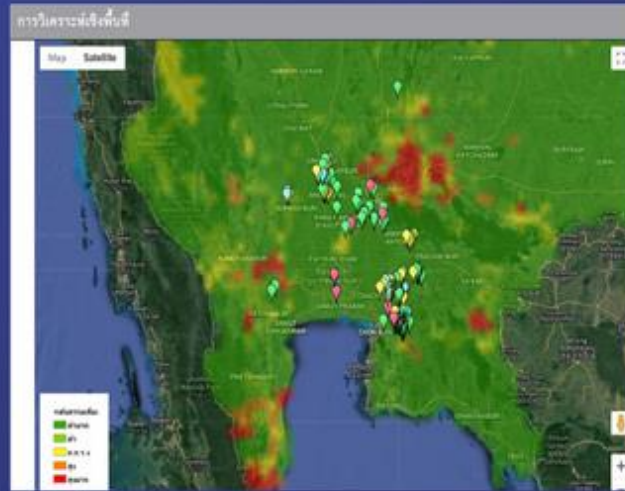

✓ รายงานการเกิดโรค รายงาน กคร. 1 จาก

วิธีการติดตั้ง E-SMART+ แอปพลิเคชันบน smartphone และ tablet

1. เข้าสู่ระบบ โดยใช้ Username และ Password
เดียวกับที่ใช้เข้า E-Smart Surveillance
2. คลิกที่ ดาวน์โหลดโปรแกรม ตรงหน้าหลัก
3. คลิกเลือก ดาวน์โหลดโปรแกรม Esmart+
4. ให้กดยินยอม (Allow) ให้สามารถติดตั้ง
โปรแกรมบนสมาร์ตโฟนได้
5. เมื่อเปิดใช้งานต้อง "อนุญาต" ให้ app เข้าถึง
สื่อต่างๆ โดยเฉพาะการเข้าถึงตำแหน่ง

เข้าสู่ระบบ

Username:

Password:

Username = Province48
Password = 48adm1n

E-Smart+ (อี-สมาร์ทพลัส)

✓ ประเมินความเสี่ยงฟาร์มสุกรแบบเรียลไทม์

โรคที่สำคัญ ได้แก่ โรค ASF FMD PRRS PED CSF และ Nipah โดยเกษตรกรตอบคำถามจาก application ซึ่งจะมีระบบการวิเคราะห์ความเสี่ยงอัตโนมัติ พร้อมแสดงคำแนะนำเพื่อปรับปรุงฟาร์มให้สามารถป้องกันโรคได้

✓ รายงานการเกิดโรค

รายงาน ออกร 1 จาก

วิธีการติดตั้ง E-SMART+ แอปพลิเคชันบน smartphone และ tablet

1. เข้าสู่ระบบ โดยใช้ Username และ Password เดียวกันที่ใช้เข้า E-Smart Surveillance
2. คลิกที่ ดาวน์โหลดโปรแกรม ตรงหน้าหลัก
3. คลิกเลือก ดาวน์โหลดโปรแกรม Esmart+
4. ให้กดยินยอม (Allow) ให้สามารถติดตั้งโปรแกรมบนสมาร์ทโฟนได้
5. เมื่อเปิดใช้งานต้อง "อนุญาต" ให้ app เข้าถึงสื่อต่างๆ โดยเฉพาะการเข้าถึงตำแหน่ง