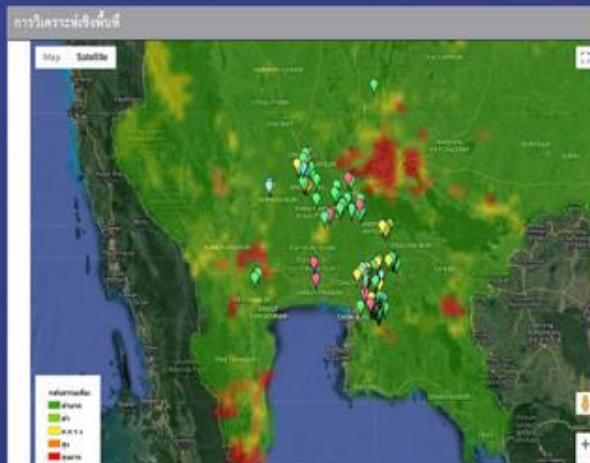

 **ระบบสารสนเทศ**
เพื่อการเฝ้าระวังโรคไข้หวัดนก

 **ระบบสารสนเทศ**
เพื่อการเฝ้าระวังโรคพิษสุนัขบ้า

E-SmartPlus 

ภาพการระบาดของโรค

ปี: 2562

- โรค布鲁塞尔焦虫病 (Brucellosis)
- โรคพรี อาร์ อาร์ เอส (PRRS)
- โรคอหิวาต์สุกร (Classical Swine Fever)
- โรคคอบวม (Haemorrhagic Septicemia)
- โรคซี เอ ซี (CAE)
- โรคติดเชื้ออีโคไล (E.coli)
- โรคทิวเบอร์คูโลซิส (Tuberculosis)
- โรคแบล็กเลก หรือโรคไขขาดำ (black leg)
- โรคปากและเท้าเปื่อย (FMD)
- โรคพยาธิเม็ดเลือด (Blood parasite)
- โรคพรี อาร์ อาร์ เอส (PRRS) และโรคอหิวาต์สุกร (Classical swine Fever)
- โรคพรี อี ดี (PED)
- โรคมงคหล่อเหียม (Meloidosis)
- โรคโลหิตจางติดเชื้อในม้า (EIA)
- สารพิษกำจัดแมลงกลุ่มคาร์บาเมท/ออร์กาโนฟอสเฟต

E-Smart+ (อี-สมาร์ทพลัส)

✓ ประเมินความเสี่ยงฟาร์ม สุกรแบบเรียลไทม์

โรคที่สำคัญ ได้แก่ โรค ASF FMD
PRRS PED CSF และ Nipoh

โดยเกษตรกรตอบคำถามจาก
application ซึ่งจะมีระบบการ
วิเคราะห์ความเสี่ยงอัตโนมัติ พร้อม
แสดงคำแนะนำเพื่อปรับปรุงฟาร์มให้
สามารถป้องกันโรคได้