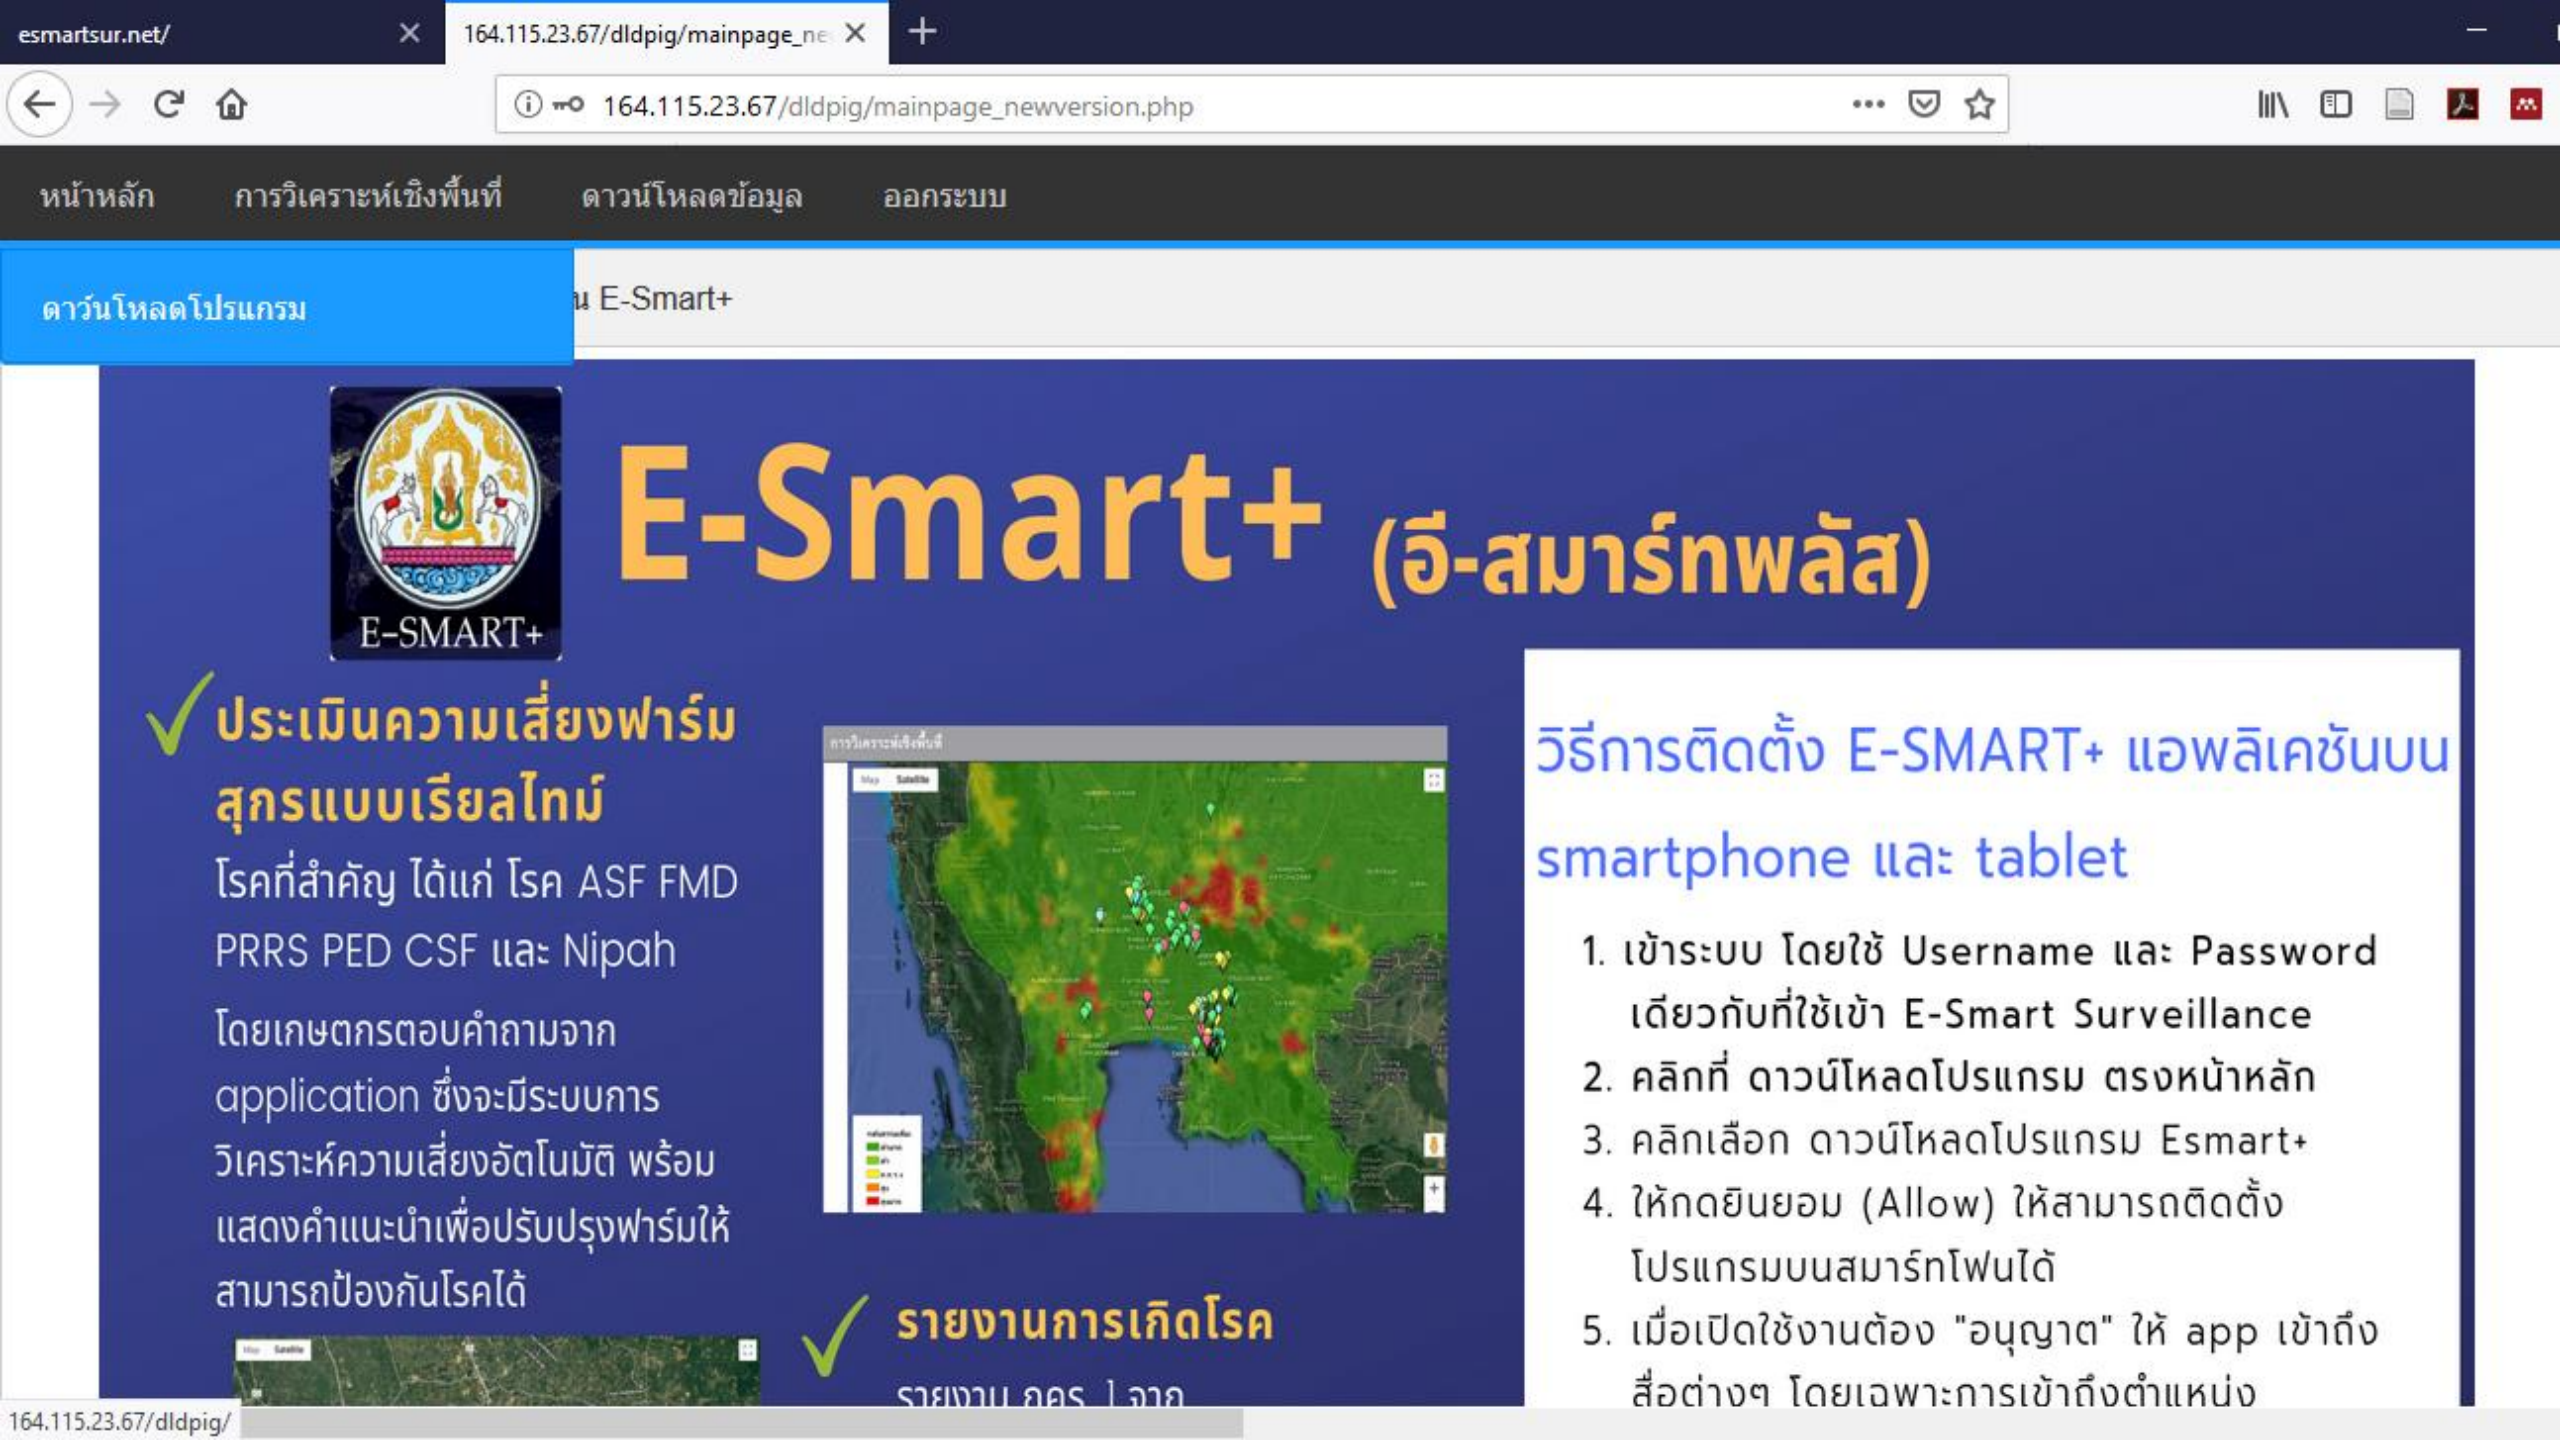

E-Smart+ (อี-สมาร์ทพลัส)

✓ ประเมินความเสี่ยงฟาร์ม สุกรแบบเรียลไทม์

โรคที่สำคัญ ได้แก่ โรค ASF FMD
PRRS PED CSF และ Nipoh

โดยเกษตรกรตอบคำถามจาก
application ซึ่งจะมีระบบการ
วิเคราะห์ความเสี่ยงอัตโนมัติ พร้อม
แสดงคำแนะนำเพื่อปรับปรุงฟาร์มให้
สามารถป้องกันโรคได้

✓ รายงานการเกิดโรค รายงาน กคร. 1 จาก

วิธีการติดตั้ง E-SMART+ แอปพลิเคชันบน smartphone และ tablet

1. เข้าสู่ระบบ โดยใช้ Username และ Password
เดียวกับที่ใช้เข้า E-Smart Surveillance
2. คลิกที่ ดาวน์โหลดโปรแกรม ตรงหน้าหลัก
3. คลิกเลือก ดาวน์โหลดโปรแกรม Esmart+
4. ให้กดยินยอม (Allow) ให้สามารถติดตั้ง
โปรแกรมบนสมาร์ตโฟนได้
5. เมื่อเปิดใช้งานต้อง "อนุญาต" ให้ app เข้าถึง
สื่อต่างๆ โดยเฉพาะการเข้าถึงตำแหน่ง

เข้าสู่ระบบ

Username:

Password:

Username = Province48
Password = 48adm1n

E-Smart+ (อี-สมาร์ทพลัส)

✓ ประเมินความเสี่ยงฟาร์มสุกรแบบเรียลไทม์

โรคที่สำคัญ ได้แก่ โรค ASF FMD PRRS PED CSF และ Nipah โดยเกษตรกรตอบคำถามจาก application ซึ่งจะมีระบบการวิเคราะห์ความเสี่ยงอัตโนมัติ พร้อมแสดงคำแนะนำเพื่อปรับปรุงฟาร์มให้สามารถป้องกันโรคได้